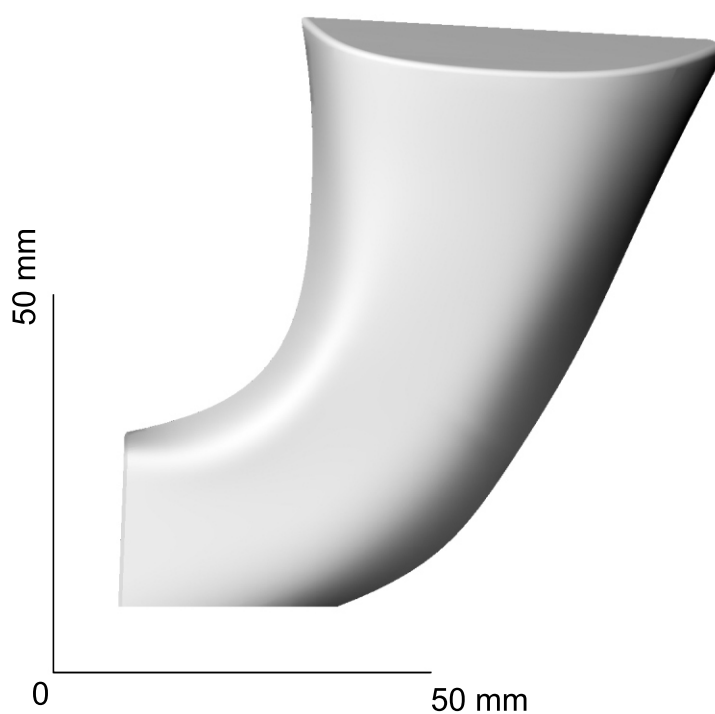

Obrys rękojeści do przymiarki

Colt Navy 1851 .36 - Pietta

tylko do użytku osobistego – only for non commercial use

czarnoprochowe akcesoria
BLACK POWDER ACCESSORIES

www.CPPROJEKT.pl

tylko do użytku osobistego – only for non commercial use